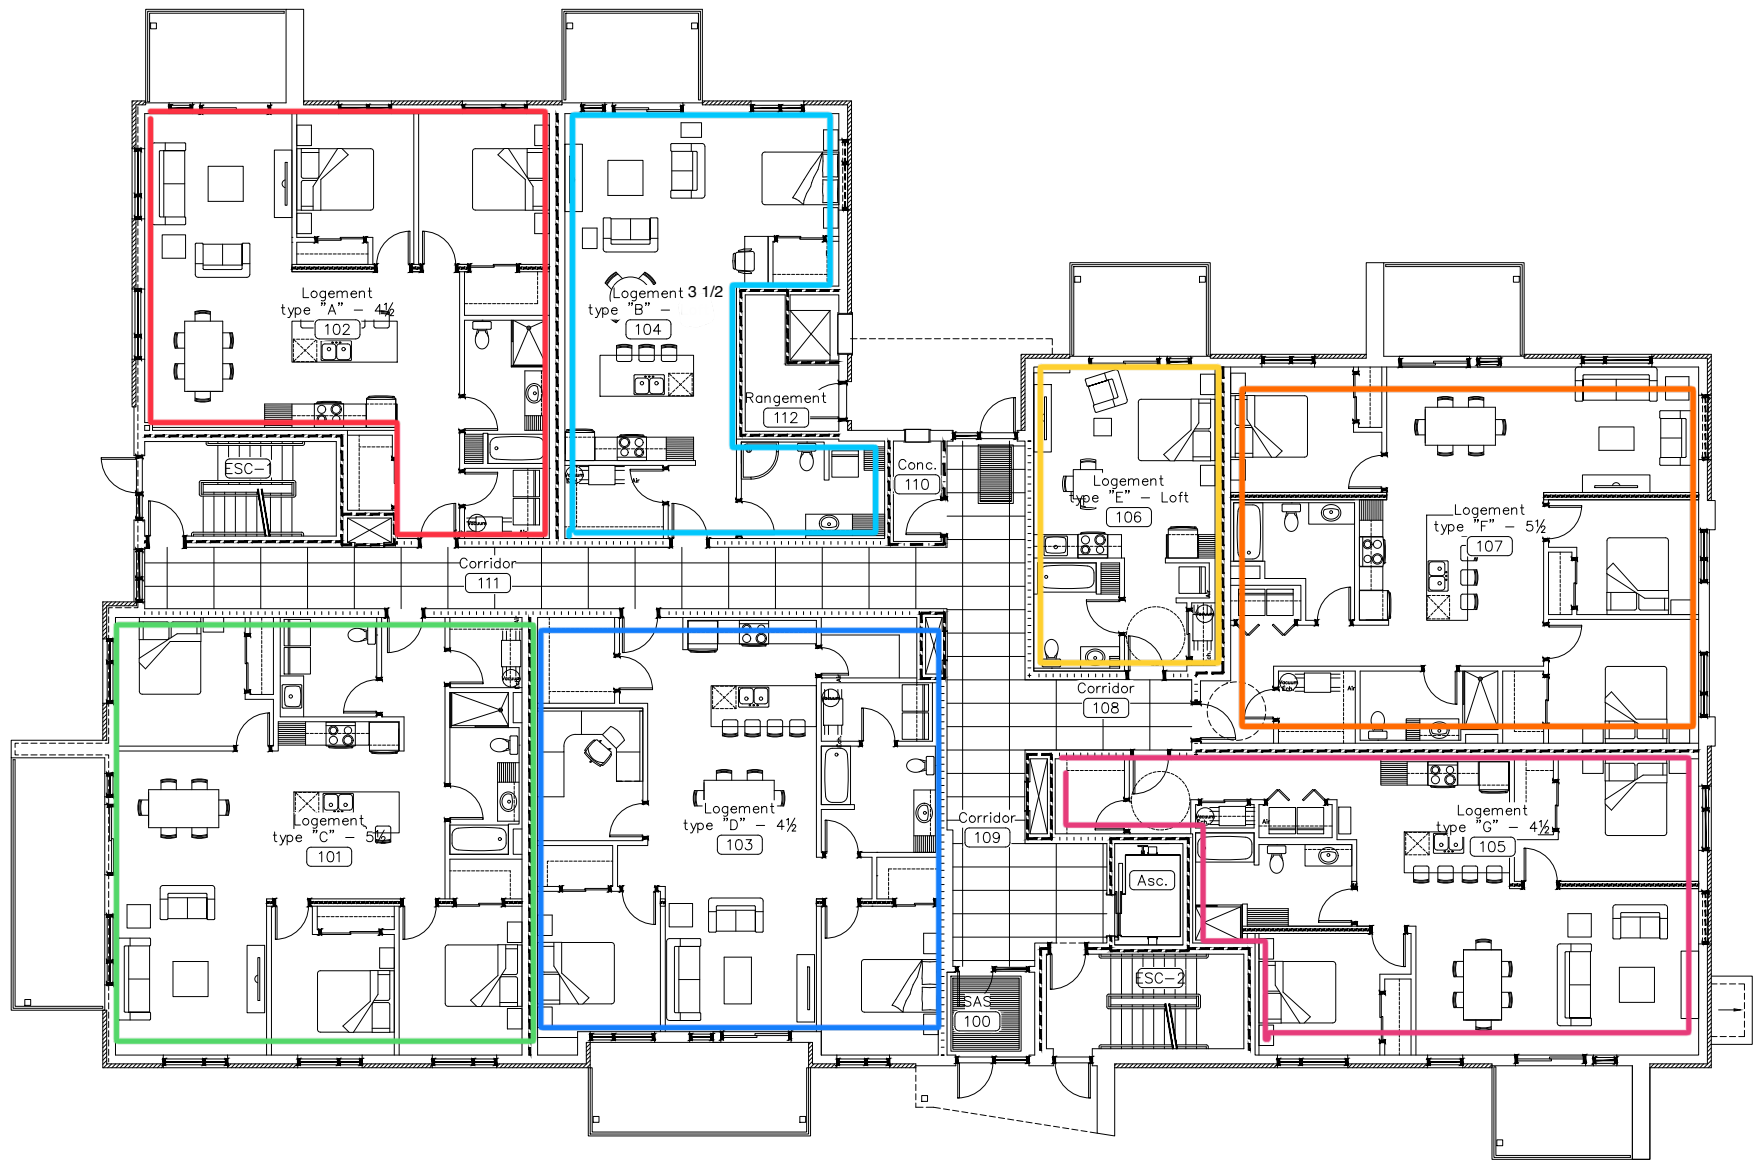

- Logement A
- Logement B
- Logement C
- Logement D
- Logement E
- Logement F
- Logement G
- Logement H

rue Monfette

rue Rheault

Plan d'implantation
Echelle: 1/16"=1'-0"