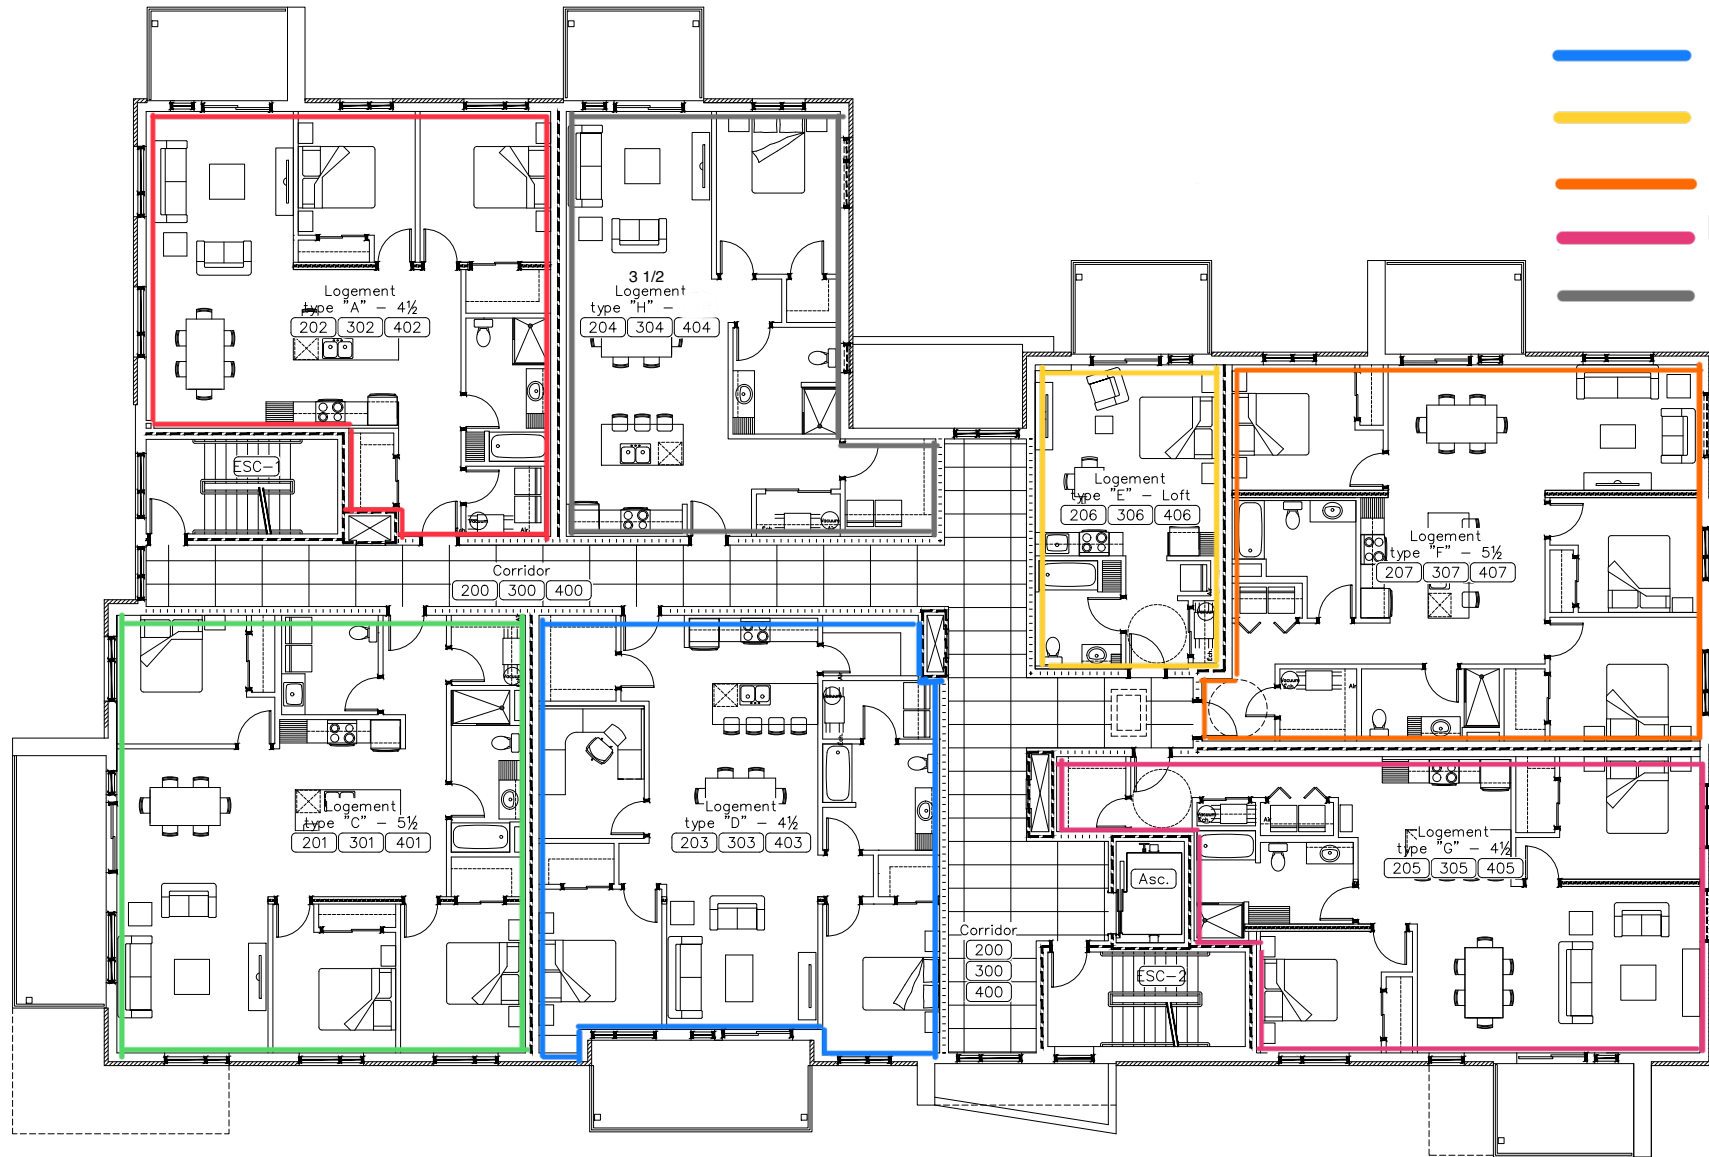

- Logement A
- Logement B
- Logement C
- Logement D
- Logement E
- Logement F
- Logement G
- Logement H

rue Monfette

rue Rheault

Plan d'implantation
Echelle: 1/16"=1'-0"